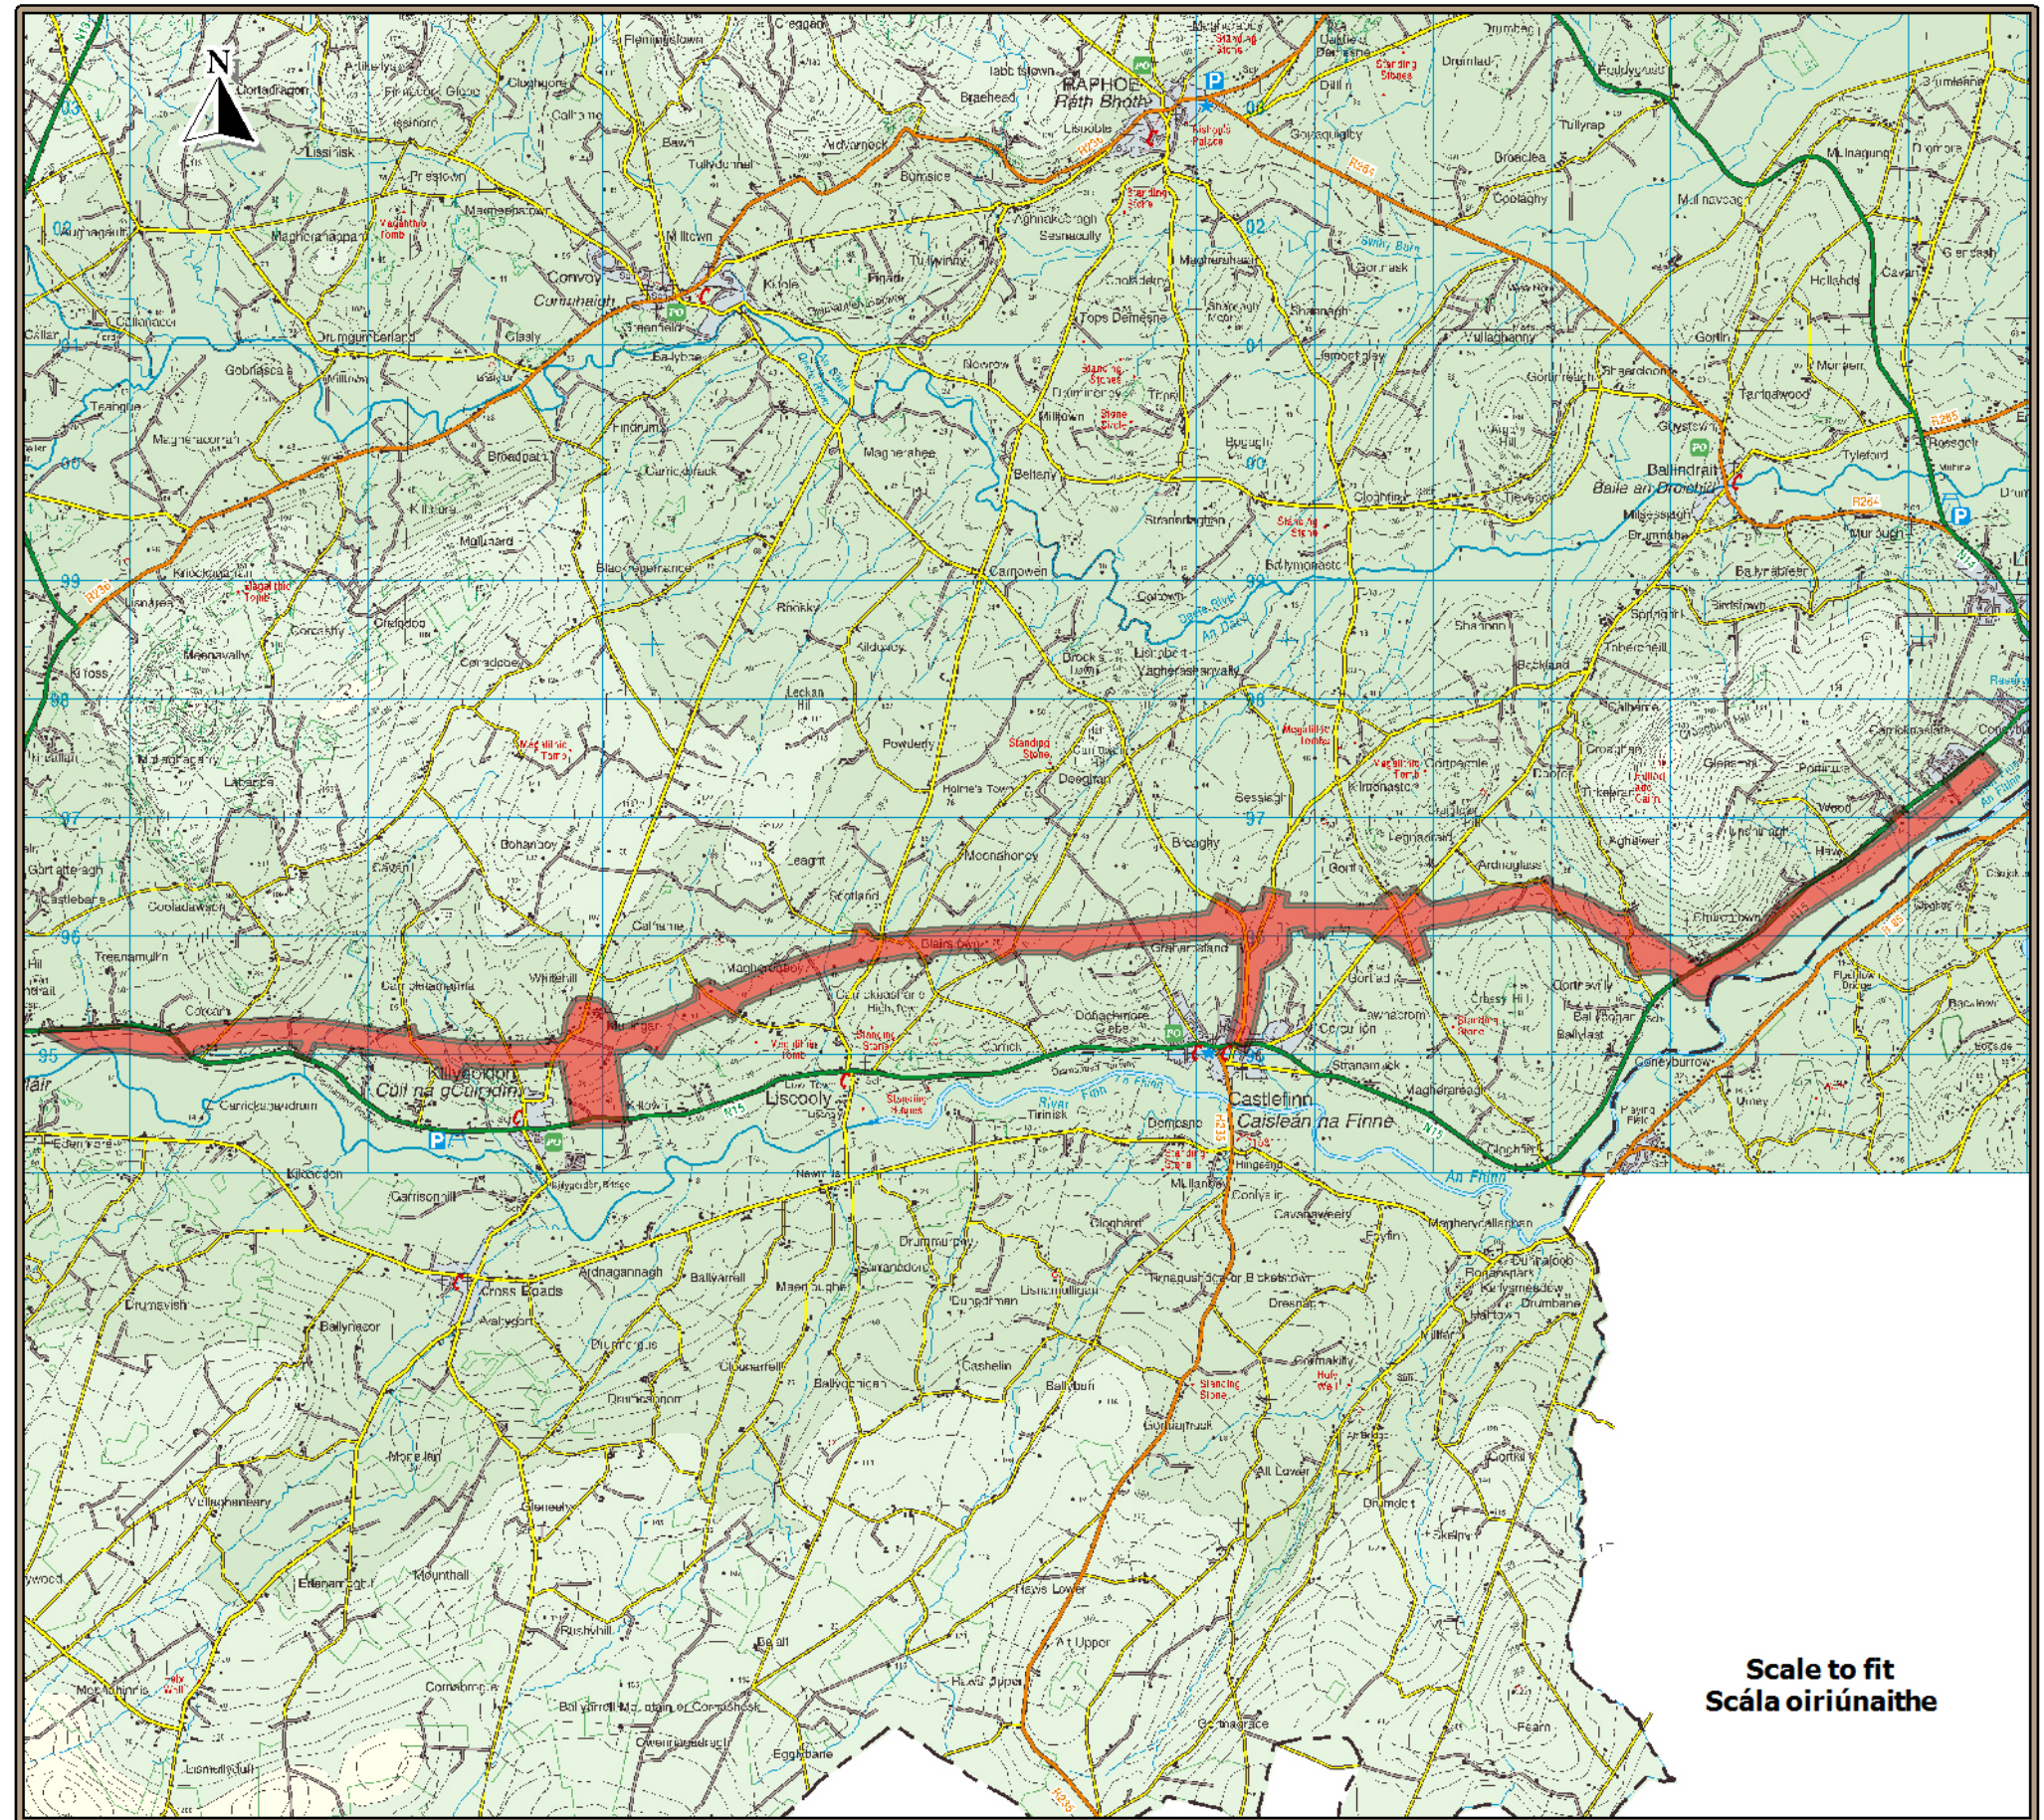

**County Donegal
Development Plan
2012 - 2018**

**Plean Forbartha
Contae Dhún na nGall
2012 - 2018**

**Map B
Léarscáil B**

**N15 Lifford to Ballybofey
Stranorlar
N15 Leifear go Bealach Féich
Srath an Urláir**

Routes & Corridors
Mapped for Reservation
Bealaí agus Slite Léarscáilthe
d'Fhorchoimeád

**Scale to fit
Scála oiriúnaithe**